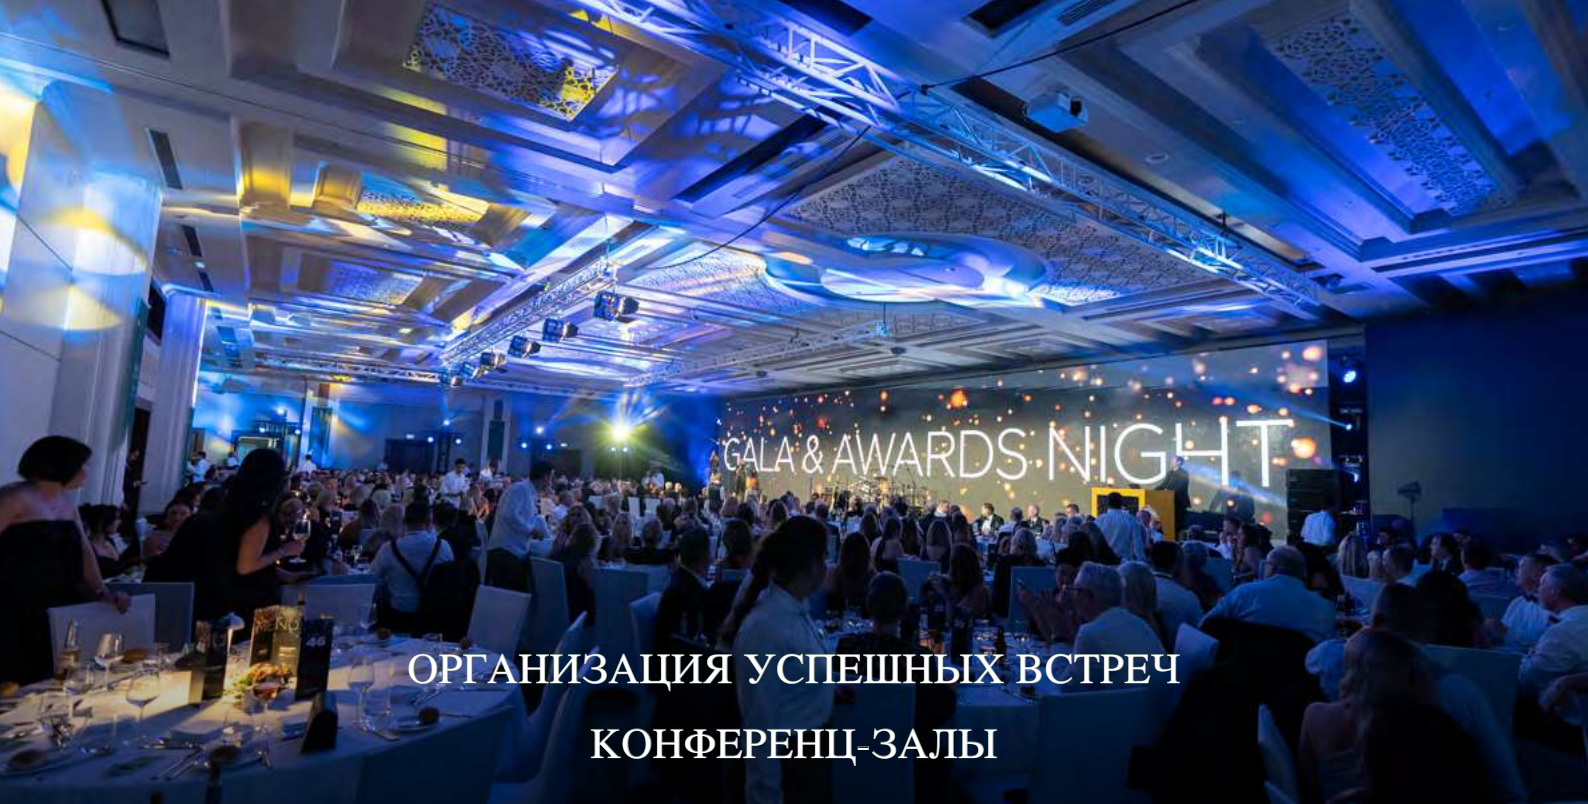

ОРГАНИЗАЦИЯ УСПЕШНЫХ ВСТРЕЧ КОНФЕРЕНЦ-ЗАЛЫ

КОНГРЕССЫ И СОБРАНИЯ

Наш Конгресс- и Конференц Центр предлагает 8 современных залов с уникальным дизайном, просторным залом без колонн и стильным фойе. Ваше корпоративное или частное событие будет организовано на высшем уровне благодаря профессиональной команде и высококлассному обслуживанию.

БЕСПЛАТНО	WI-FI интернет	Флипчарт	Кофе-брейк	Мобильная сцена площадью 36 м² (18 подиумов размером 100 см x 200 см, высота 50 см)

Оборудование для встреч и мероприятий

ЗВУКОВОЕ ОБОРУДОВАНИЕ:

- 2 шт. - микрофона на пьедестале (Sennheiser)
- 4+1 единица микрофонов делегатов (RCF)
- 2 шт. - беспроводных ручных микрофона (Sennheiser)
- 1 шт. - микрофон-петличка (Sennheiser)
- 1 шт. - UHF гарнитура (Sennheiser)
- 1 шт. - 16-канальный микшер (Allen Heat)
- 1 шт. - усилитель мощности 2x300W
- 24 шт. - потолочные громкоговорители (в банкетном зале)

ВИДЕОПРОЕКЦИЯ:

- 3 шт. - проекторов Epson 4500 ANSL
- 2 шт. - моторизованных экрана 3м x 4м
- 5 шт. - проекторов Epson 3500 ANSL
- 5 шт. - моторизованных экранов 180 x 180
- 1 шт. - миксер-усилитель 100V - 120W

ОСВЕЩЕНИЕ:

- 1 шт. - световой стол DMX
- 8 шт. - сценический светильник PC spotlight
- 4 шт. - Профильный прожектор
- 1 шт. - Диммер

Использование 4 моторизованных подвесных конструкций в залах Ottoman 1, 2 и 3 является платной услугой.