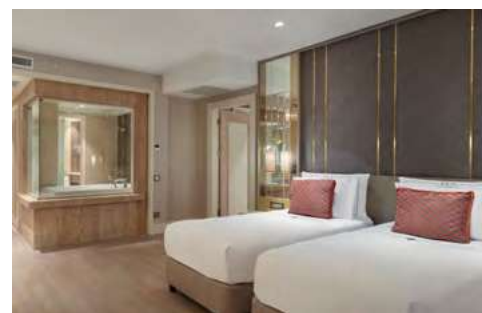

Услуги

- Ежедневное пополнение мини-бара
- Уборка номера
- Капсульная кофемашинa
- Весы
- Халат и тапочки
- Халат для детей от 3 до 12 лет