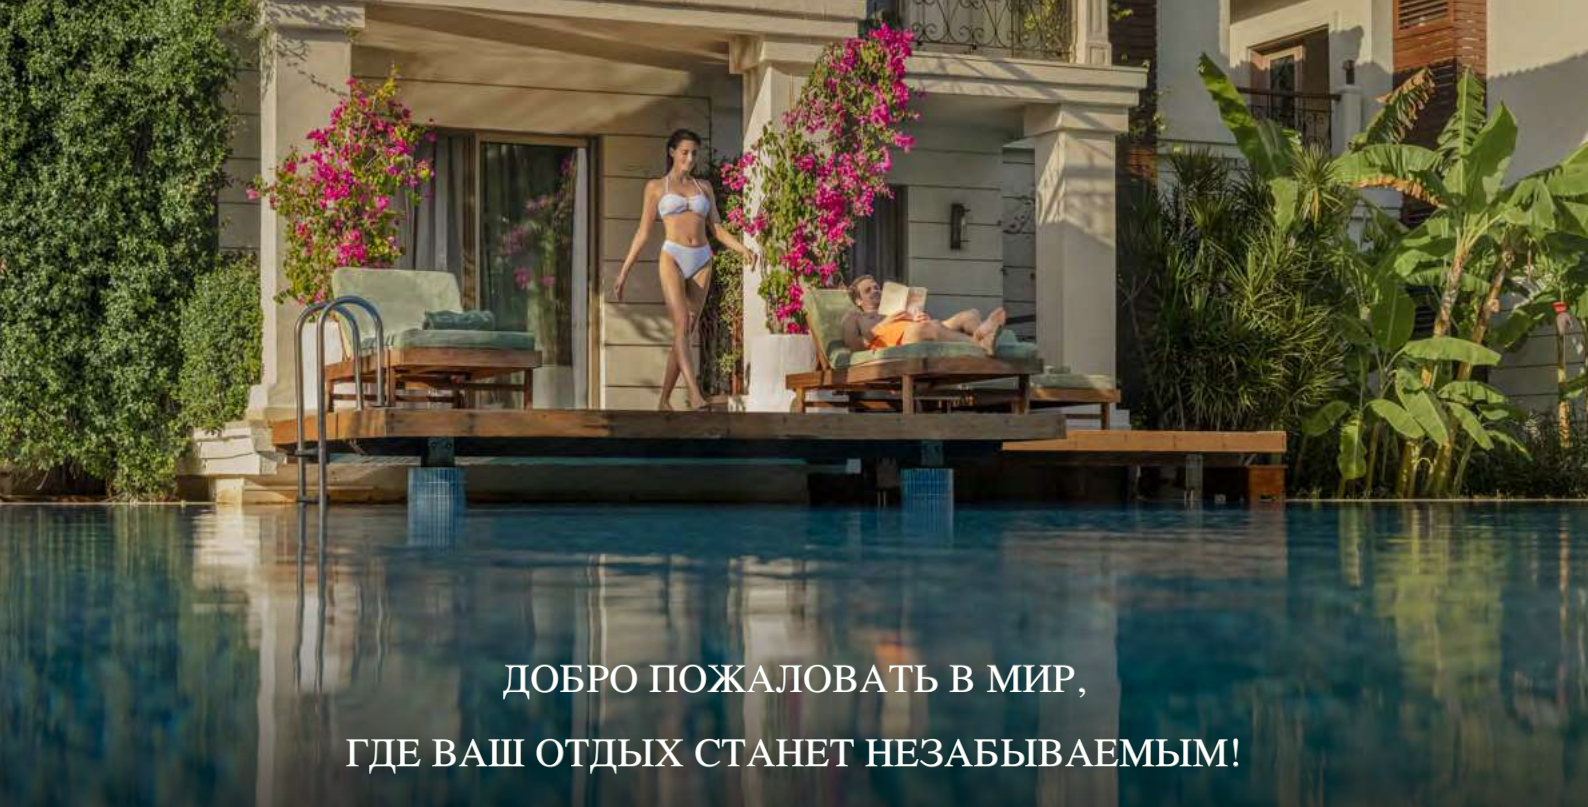

ДОБРО ПОЖАЛОВАТЬ В МИР,
ГДЕ ВАШ ОТДЫХ СТАНЕТ НЕЗАБЫВАЕМЫМ!

ДОБРО ПОЖАЛОВАТЬ

Встреча гостей

Гостей встречают сотрудники Ela Assistant в лобби отеля. Для вашего удобства доступна услуга парковки автомобилей (валет-паркинг). При заселении вам предложат фирменные приветственные напитки. Гостям, прибывшим на собственном автомобиле, при выезде предоставляются вода и влажные салфетки. На территории отеля имеется парковка с 4 платными зарядными станциями для электромобилей. Процесс регистрации (check-in) осуществляется сотрудниками Ela Assistant, которые встречают гостей, сопровождают их до номеров и предоставляют всю необходимую информацию о размещении и инфраструктуре отеля.

Для гостей с ранним заездом или поздним выездом предусмотрены душевые, раздевалки и зоны отдыха в Comfort Zone. Также круглосуточно работает ресторан Ela Anatolian, расположенный в лобби отеля. Сотрудники Ela Assistant запрашивают номера телефонов гостей для оперативного решения всех вопросов и обеспечения комфортного отдыха. Согласно Закону о защите персональных данных для удобства гостей создается группа для обмена мгновенными сообщениями.

Check-In / Процесс заселения в номер

Время заезда (check-in) – с 14:00. В случае раннего прибытия гости могут ожидать в лобби до готовности номера. Если номер свободен и подготовлен, мы с радостью предложим возможность раннего заселения, в соответствии с политикой удовлетворения гостей.

Check-Out / Процесс выселения из номера

Время выселения из номера (check-out) – не позднее 12:00, чтобы обеспечить подготовку номера для следующих гостей. В случае, если гости хотят выехать позднее (late check-out), мы постараемся учесть их запрос в зависимости от доступности номеров, с дополнительной платой.

Оплата кредитными картами:

Mastercard, Amex, Visa, Eurocard

Валюта, принимаемая при оплате наличными:

Турецкая лира (₺), евро (€), американский доллар ($), фунт стерлингов (£).

Языки общения:

Турецкий, английский, немецкий, русский.

Беспроводной интернет

Гостям предоставляется бесплатный доступ к беспроводному интернету как в номерах, так и на всей территории отеля.

Правила для посетителей отеля

Посетители, навещающие гостей отеля, могут воспользоваться угощением в виде чая, кофе и воды. При входе необходимо предъявить паспорт или удостоверение личности. В целях обеспечения безопасности посетителям запрещен доступ в номера гостей. Гости отеля несут ответственность за своих посетителей. Если визит длится более 30 минут, он будет засчитан как дневное пребывание в отеле и оплачивается дополнительно. Все дополнительные расходы, за исключением указанных напитков, оплачивает гость, принимающий посетителей.